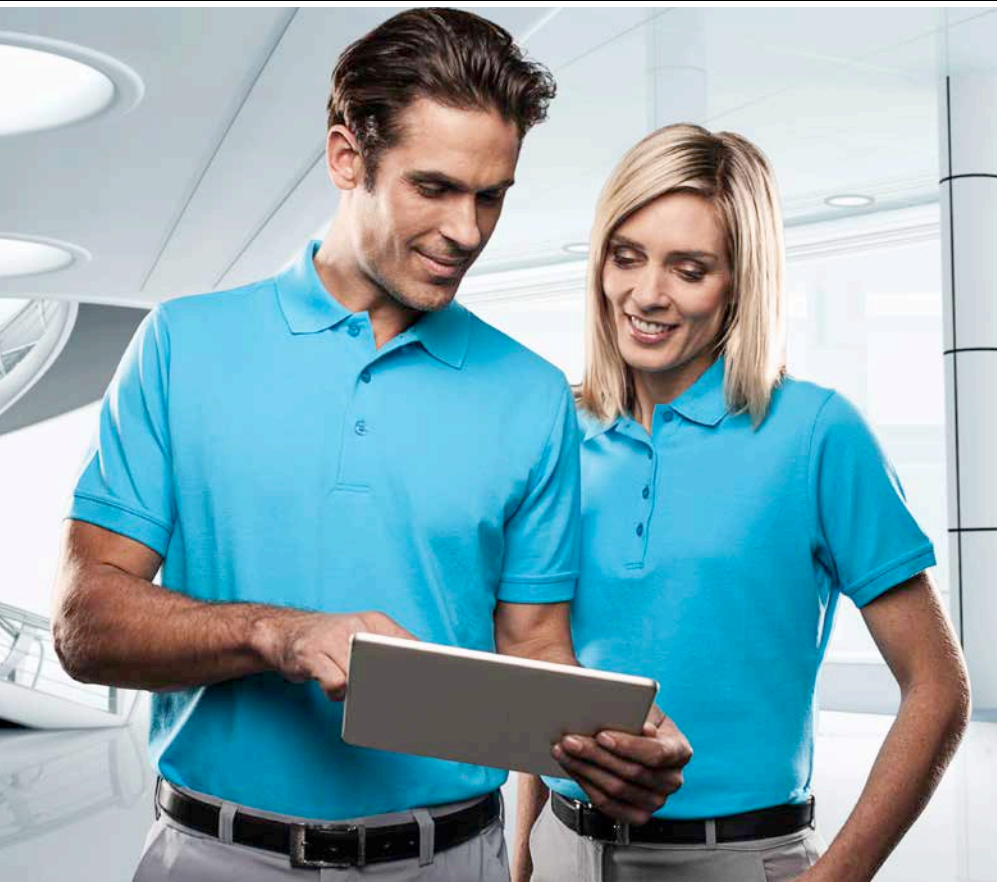

MENS + LADIES SABB POLO

MENS CODE **PCSABB**

LADIES CODE **PCLSAB**

Black

**FEATURES**

Solid polo. Knit collar and cuff.

Mens - 3 button placket / Ladies - 4 button placket

**COLOURS**