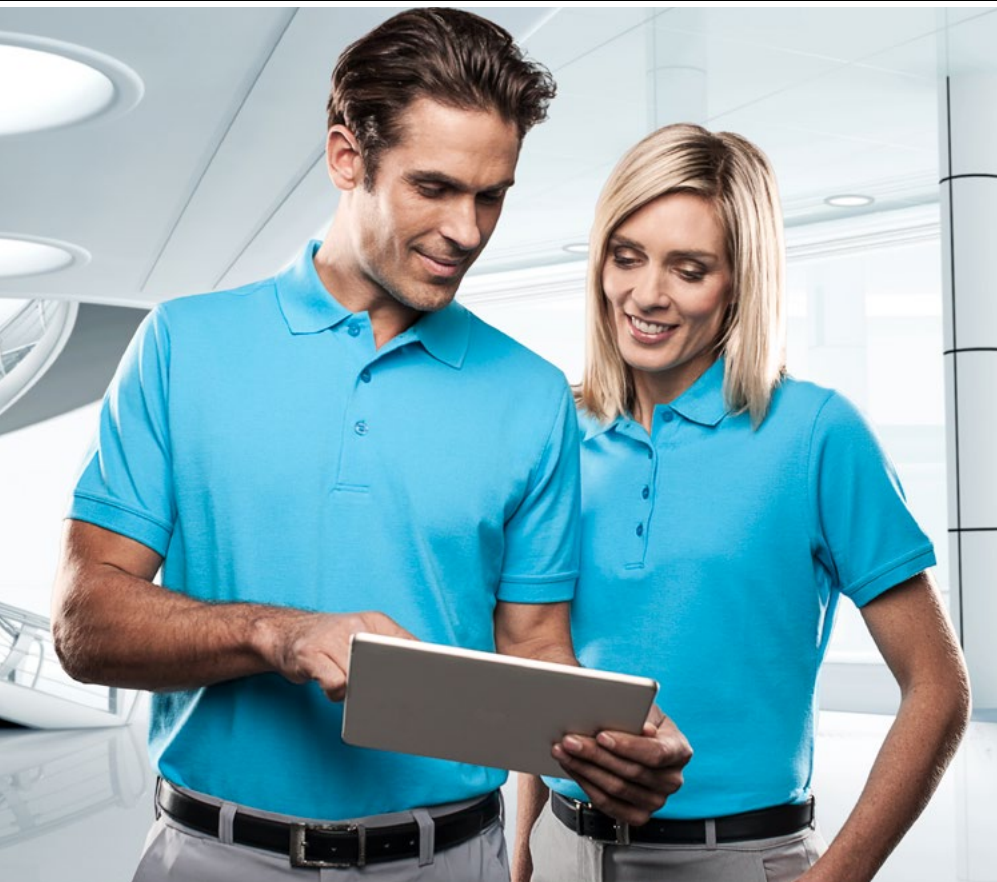

MENS + LADIES SABB POLO

MENS CODE **PCSABB**

LADIES CODE **PCLSAB**

Black

**FEATURES**

- Knit collar and cuff
- Mens - 3 button placket, Modern Fit, Loose Pocket Included
- Ladies - 4 button placket, Leisure Fit

**COLOURS**

**MENS**

Cyan    Black    White    Navy    Charcoal    Grey Marle    Electric    Chilli Red

**LADIES**

Cyan    Black    White    Navy    Charcoal    Grey Marle    Electric    Chilli Red

**SIZING AND FIT**